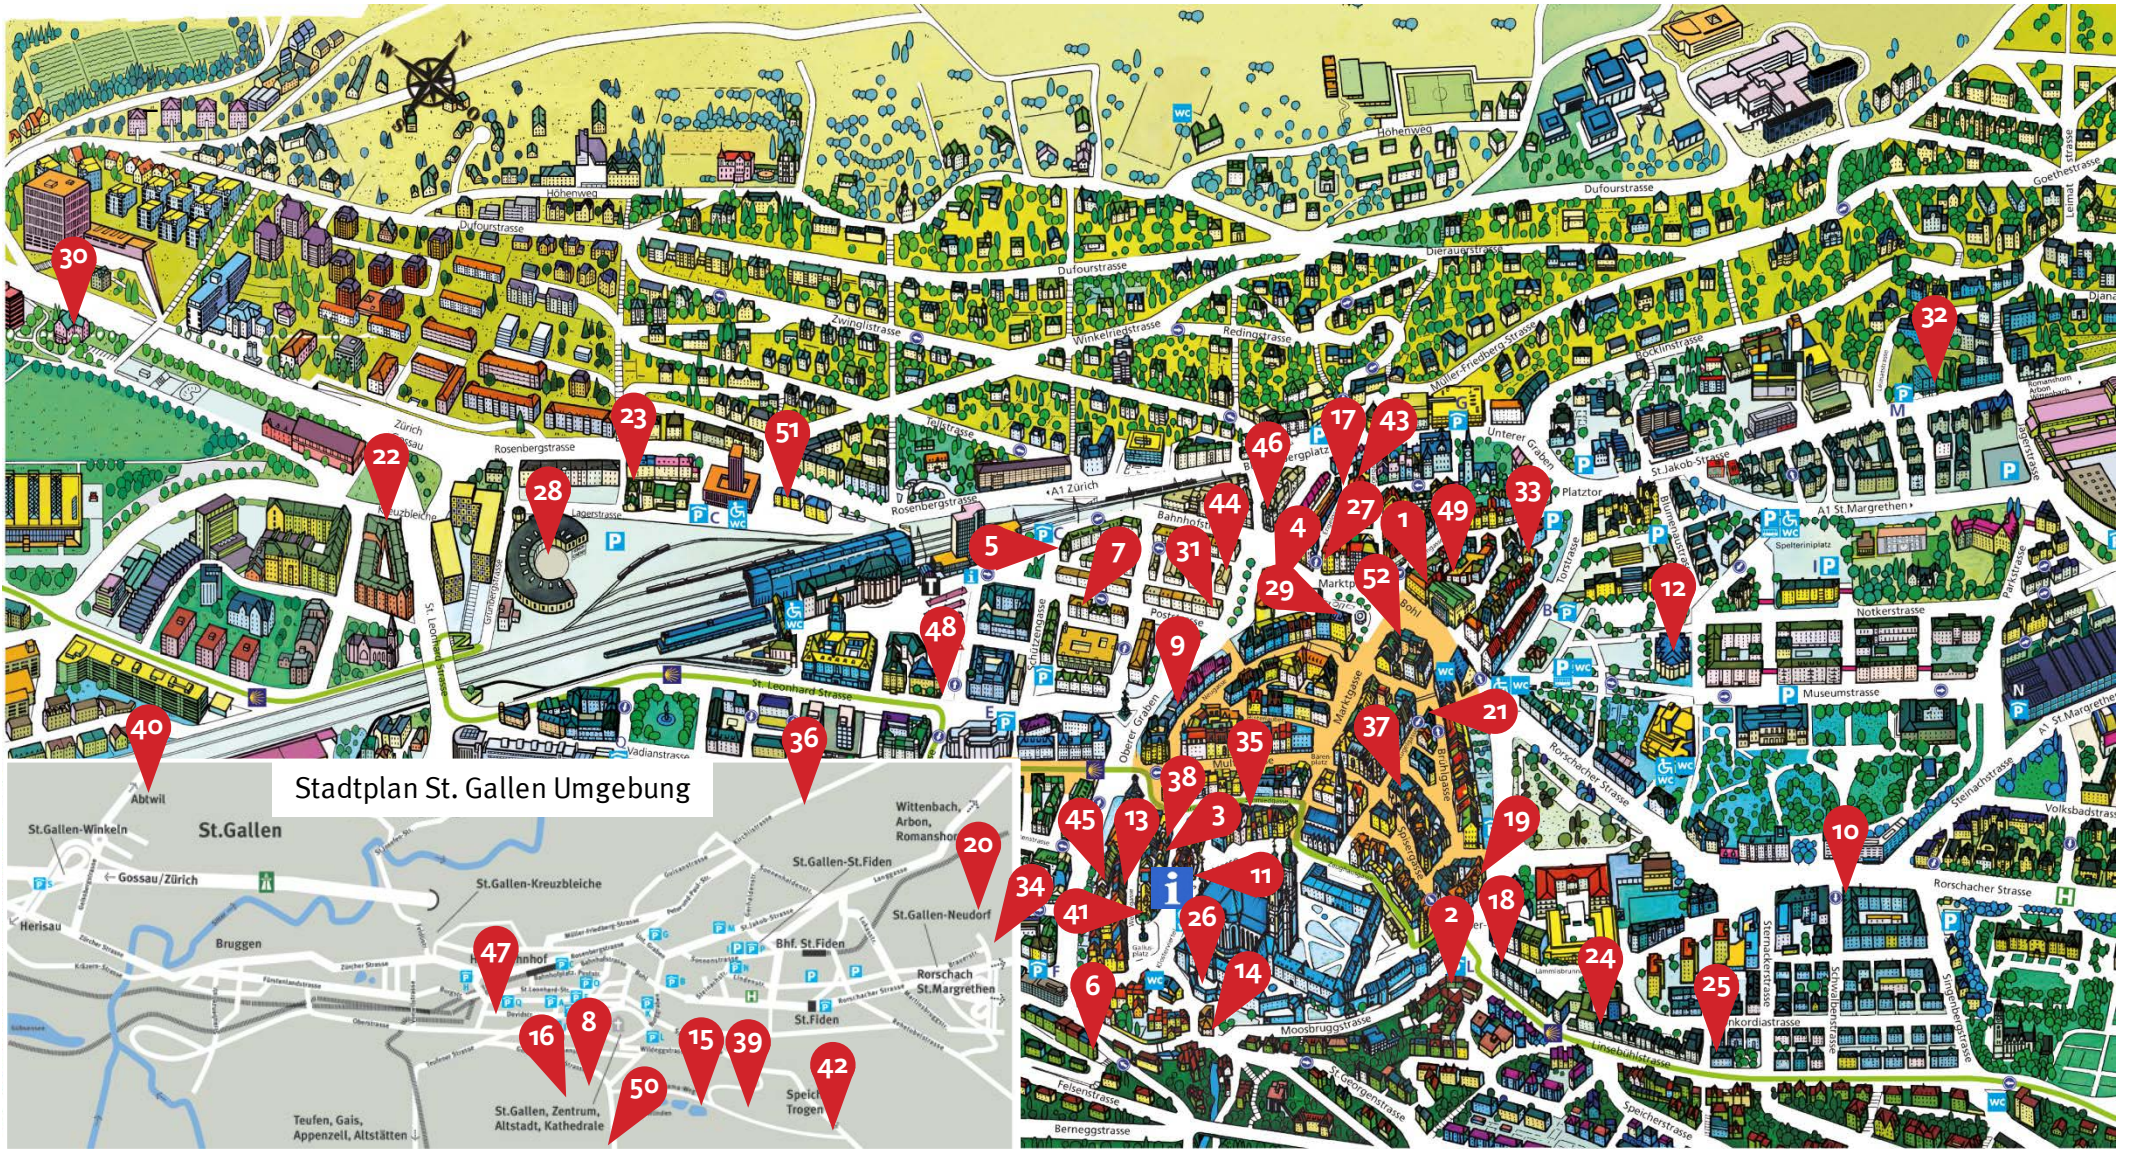

Nr.	Restaurant	Strasse / Telefonnummer	Öffnungszeiten
36	Peter und Paul	Kirchlistrasse 99 071 245 56 25	10.30 – 23.30 Uhr
37	San Lorenzo	Kugelgasse 7 071 222 11 70	11.30 – 22.30 Uhr
38	Santa Lucia	Bankgasse 2 071 222 26 00	10 – 17 Uhr
39	Scheitlinsbüchel	Scheitlinsbüchelweg 10 071 244 68 21	9 – 23 Uhr
40	Schnabelweid	Wiesenbachstrasse 5 071 313 11 11	7 – 11 Uhr / 12 – 14 Uhr / 17.30 – 23 Uhr
41	Schwanen Pizzeria Risotteria	Webergasse 23 071 222 65 62	17 – 23.30 Uhr
42	Schwarzer Bären	Speicherstrasse 151 071 223 33 44	9 – 23 Uhr
43	Schwarzer Engel	Engelgasse 22 071 223 35 75	11 – 23 Uhr ▶ 11 – 15 Uhr Frühstück
44	Seeger	Oberer Graben 2 071 222 97 90	9 – 22 Uhr ▶ 9 – 14 Uhr Brunch
45	Stars and Stripes	Oberer Graben 27 071 222 80 18	ab 9.30 bis 24 Uhr ▶ 9.30 – 14 Uhr American Brunch
46	Stripped Pizza	Unterer Graben 1 071 553 15 94	10 – 22 Uhr
47	The Pinch	Davidstrasse 20 071 232 46 87	9 – 24 Uhr ▶ 9.30 – 15 Uhr Frühstück
48	Tibits	Bahnhofplatz 1a 071 272 61 11	9 – 22 Uhr ▶ 9 – 14.30 Uhr Frühstück
49	Tres Amigos	Hechtgasse 1 071 222 25 06	11.30 – 24 Uhr
50	Unterer Brand	Brandstrasse 40 071 222 29 34	Ab 9 Uhr
51	Zum goldenen Drachen	Rosenbergstrasse 55 071 222 22 70	11.30 – 14 Uhr / 18 – 22 Uhr
52	90Grad	Bohl 2 071 222 32 60	9.30 – 24 Uhr

Stadtplan St. Gallen Umgebung